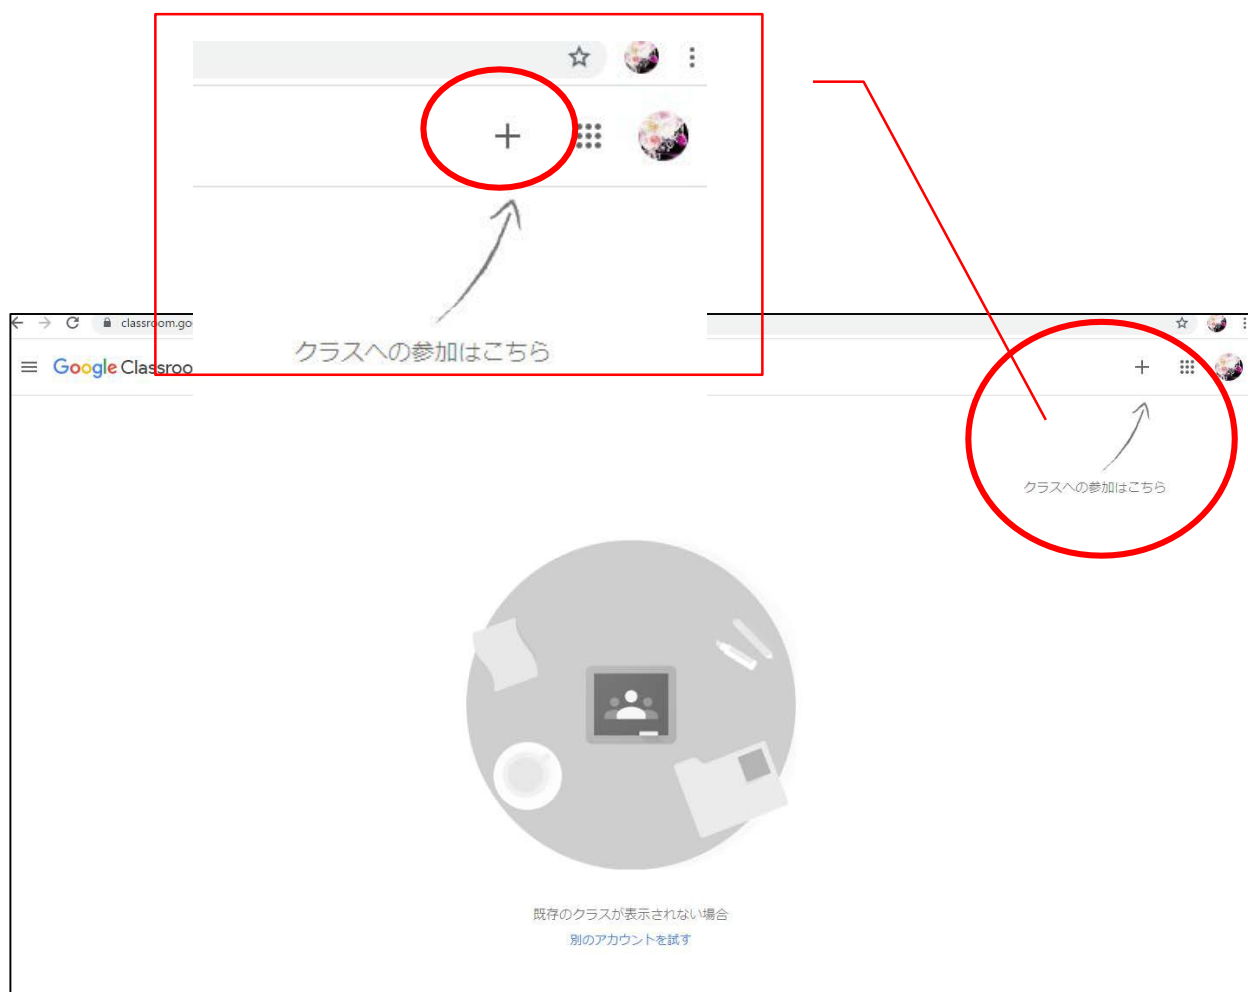

■ Google classroomへの登録方法

①「Classroom」を検索

<https://classroom.google.com/h>

ここをクリック →

②「生徒」をクリック

生徒をクリック →

③ +から「クラスへの参加」をクリック

④「クラスコード」を入力